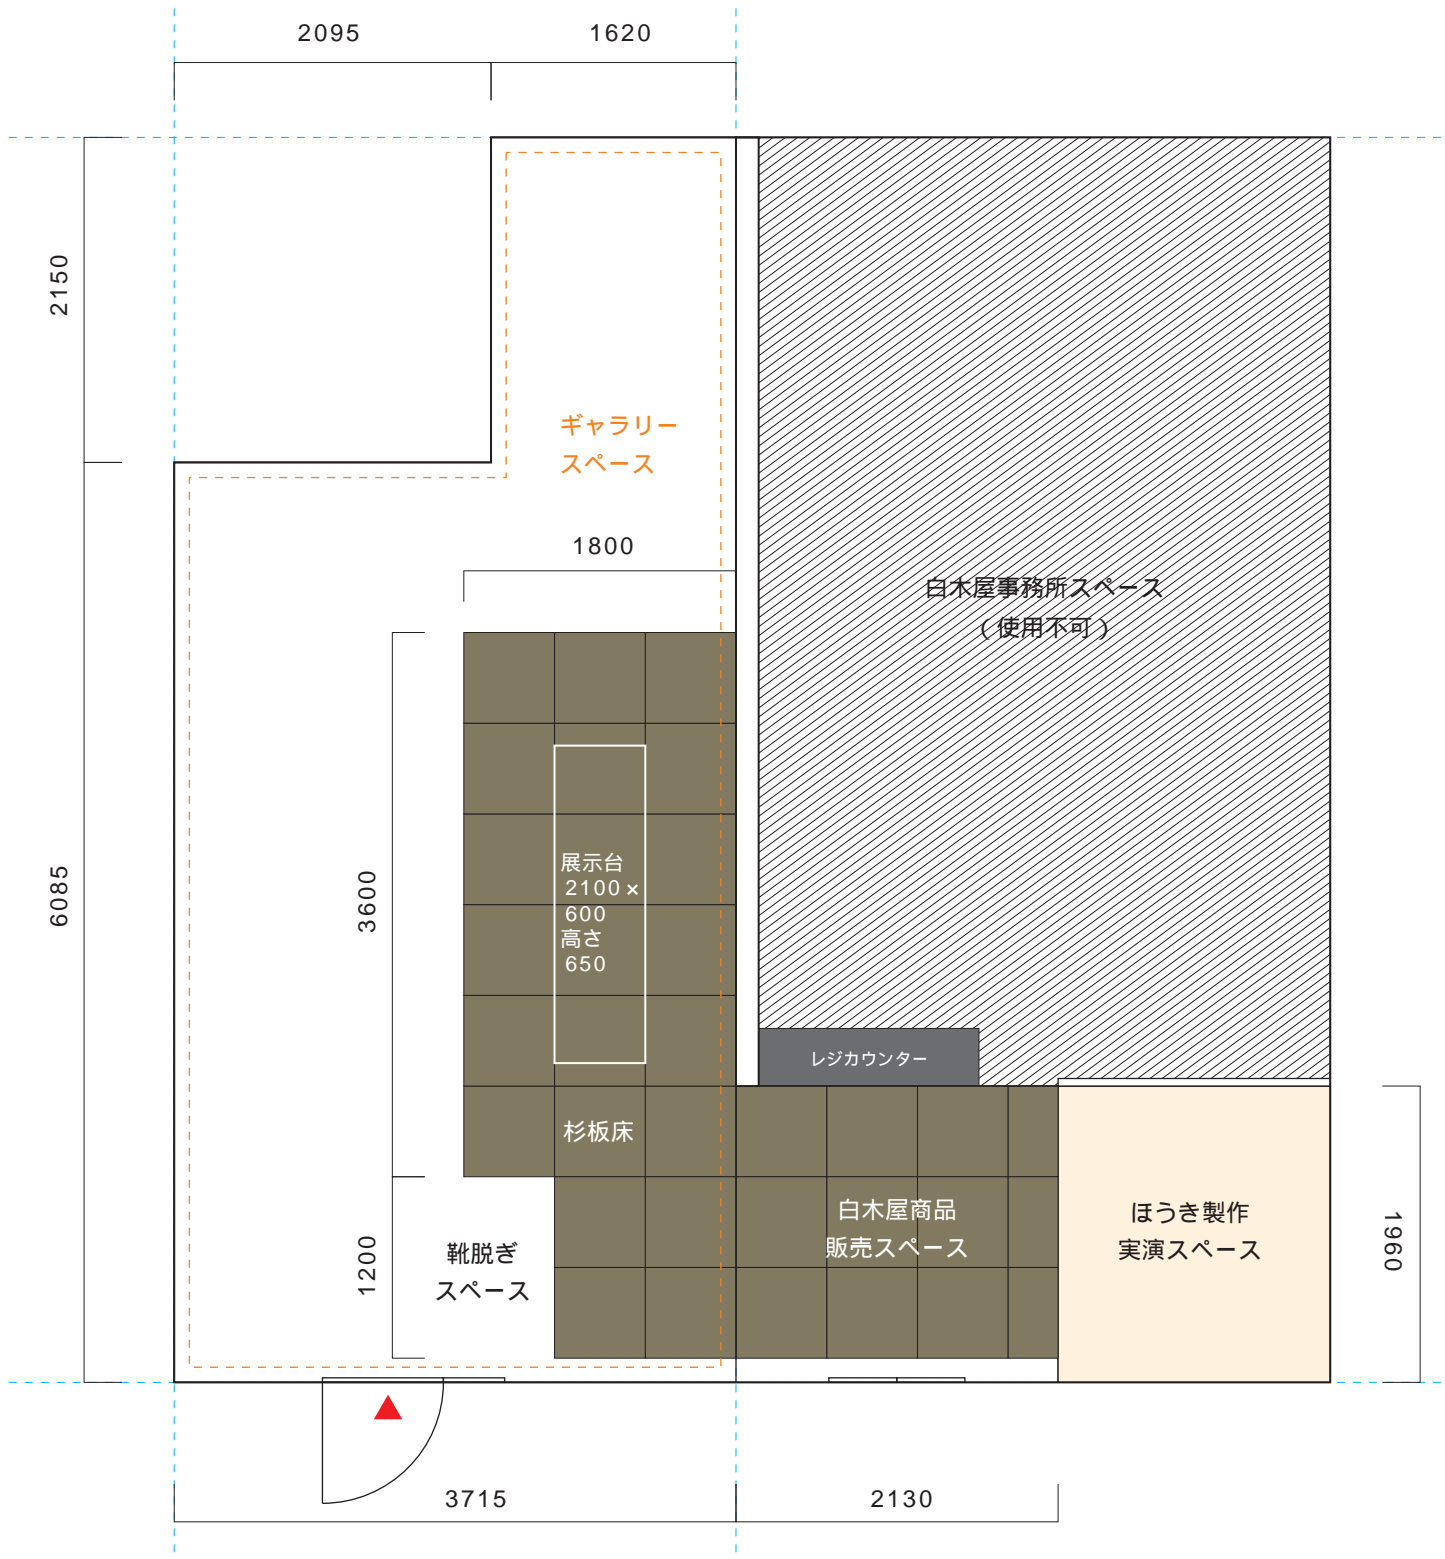

# 白木屋ギャラリー

1/50図面

- ・ ギャラリースペースの壁には高さ 1800 幅 600ピッチでフックが設けてあります。
- ・ ギャラリースペースの壁際にはフックレールを設けておりますので、お好きな高さ・位置に作品を展示できます。
- ・ 展示台はお好きな位置に動かせます。また、高さを 650と 550と二種類の高さに変えることができます。
- ・ 作品の在庫を収納できるストックルームも事務所スペースの裏にございます。